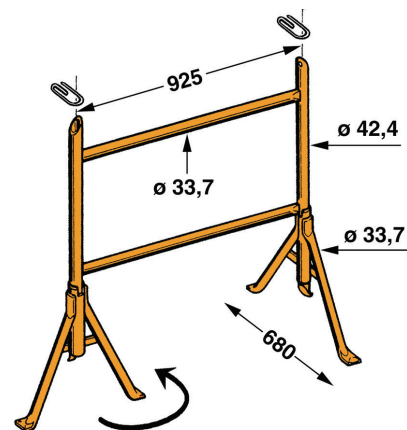

Tréteaux ø 42 pieds orientables

- Tréteau avec pieds tournants, permettant un meilleur rangement et déplacement.
- Hausse de tréteau permettant un rattrapage de niveau
- Revêtement : peinture époxy
- Charge maximum répartie par tréteau : 900 kg

Colisage par
15 pièces