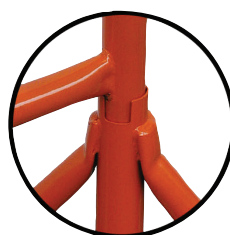

Tréteaux ø 42 pieds orientables

- Tréteau avec pieds tournants, permettant un meilleur rangement et déplacement.
- Hausse de tréteau permettant un rattrapage de niveau
- Revêtement : peinture époxy
- Charge maximum répartie par tréteau : 900 kg

Colisage par
15 pièces