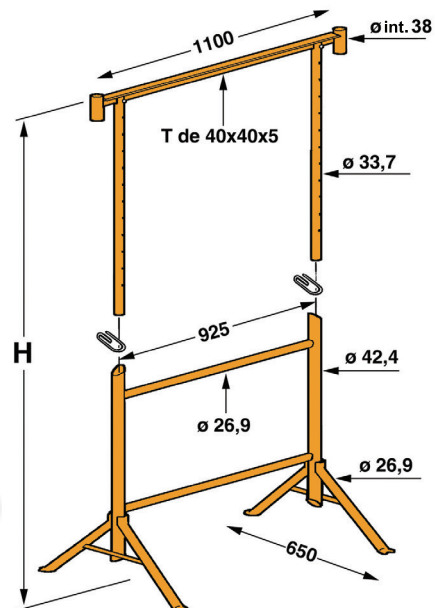

# Tréteaux de maçon ø 42

## Tréteaux ø 42 pieds fixes

- Hausse de tréteau permettant un rattrapage de niveau
- Revêtement : peinture époxy
- Charge maximum répartie par tréteau : 900 kg

Références	T2302S	T2303S	
Gencod	3520290030664	3520290030671	
Hauteur H	m	1,00 à 1,84	1,20 à 2,19
Poids	kg	17	19

## Tréteaux ø 42 pieds orientables

- Tréteau avec pieds tournants, permettant un meilleur rangement et déplacement.
- Hausse de tréteau permettant un rattrapage de niveau
- Revêtement : peinture époxy
- Charge maximum répartie par tréteau : 900 kg

Colisage par  
15 pièces

Références	T2304	
Gencod	3520290301825	
Hauteur H	m	1,40 à 2,62
Poids	kg	24